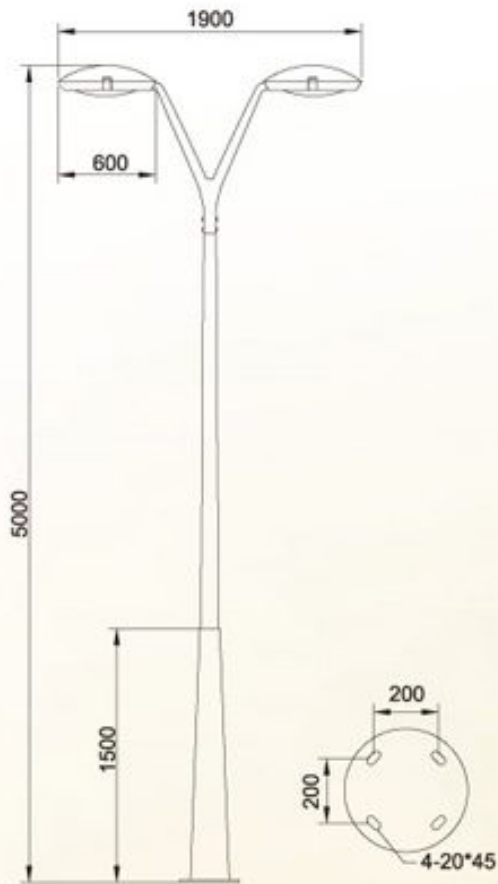

Material and Features

- Pole: Hot dip galvanized conical posttop tube.
- Available in varied sizes and specification.
- Tempered glass: High transmission of light and high intensity.
- Top-lift Cover, easy repair and maintenance.
- Optical group protection grade: IP67
- Power Source: 90-295VAC, 50Hz/60Hz
- Lamp: 2*50W LED.
- Painting: Powder painting
- Uses: Suitable for gardens, hotels, roads, resorts, clubs and commercial premises

材质及技术参数

- 灯杆:采用锥形热浸锌管
- 备有各种尺寸和规格
- 钢化玻璃: 高强度, 高纯度, 高透明度
- 合页式顶盖便于维修和保养
- 防护等级: IP67.
- 电源: 90-295VAC, 50Hz/60Hz
- 光源: 2*50W LED光源
- 颜色: 优质专用户外塑
- 用途: 适合于园林、酒店、道路, 度假村、会所及商业楼宇

YAMP-G2013061