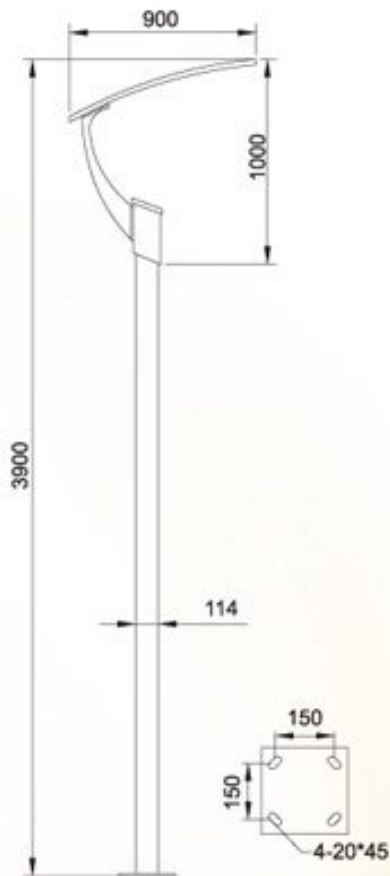

◆ 材质及技术参数

- ◆ 灯杆: 采用内外热浸锌管钢管
- ◆ 备有各种尺寸和规格
- ◆ 钢化玻璃: 高强度, 高纯度, 高透明度
- ◆ 合页式顶盖便于维修和保养
- ◆ 防护等级: IP67.
- ◆ 电源: 90-295VAC, 50Hz/60Hz
- ◆ 光源: 20-30W LED光源
- ◆ 颜色: 优质专用户外塑
- ◆ 用途: 适合于园林、酒店、道路, 度假村、会所及商业楼宇

YAMP-G2013068