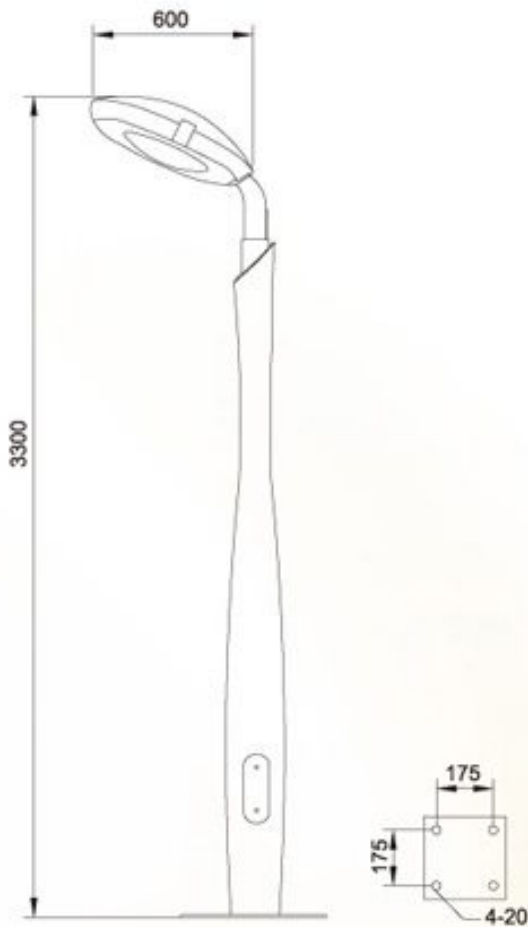

Material and Features

- Pole: Made with high grade aluminum.
- Available in varied sizes and specification.
- Reflector: High purity anodized aluminum.
- Tempered glass: High transmission of light and high intensity.
- Top-lift Cover, easy repair and maintenance.
- Optical group protection grade: IP67
- Power Source: 220V, 50Hz/60Hz
- Suitable Lamp: 70w-250w High pressure sodium/metal halide bulb.
- Lampholder: E27 / E40 / G12.
- Painting: Powder painting
- Uses: Suitable for gardens, hotels, roads, resorts, clubs and commercial premises

材质及技术参数

- 灯杆: 优质铝材
- 备有各种尺寸和规格
- 反光罩: 高纯度铝阳极氧化
- 钢化玻璃: 高强度, 高纯度, 高透明度
- 合页式顶盖便于维修和保养
- 防护等级: IP67.
- 电源: 220V, 50Hz/60Hz
- 适合的灯功率: 70W/150W/250W高压钠灯/金属卤化物到灯泡
- 灯头: E27/E40/G12
- 颜色: 优质专用户外型
- 用途: 适合于园林、酒店、道路, 度假村、会所及商业楼宇

YAMP-G2013067