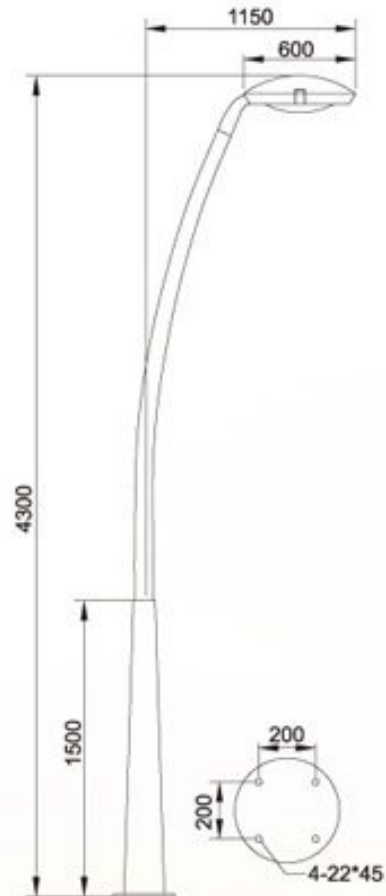

Material and Features

- Material and Features
- Pole: Hot dip galvanized conical posttop tube.
- Available in varied sizes and specification.
- Tempered glass: High transmission of light and high intensity.
- Top-lift Cover, easy repair and maintenance.
- Optical group protection grade: IP67
- Power Source: 90-295VAC, 50Hz/60Hz
- Lamp: 80W-100W LED.
- Painting: Powder painting
- Uses: Suitable for gardens, hotels, roads, resorts, clubs and commercial premises

材质及技术参数

- 灯杆: 采用锥形热浸锌管
- 备有各种尺寸和规格
- 钢化玻璃: 高强度, 高纯度, 高透明度
- 合页式顶盖便于维修和保养
- 防护等级: IP67.
- 电源: 90-295VAC, 50Hz/60Hz
- 光源: 80W-100W LED光源
- 颜色: 优质专用户外塑
- 用途: 适合于园林、酒店、道路, 度假村、会所及商业楼宇

YAMP-G2013066