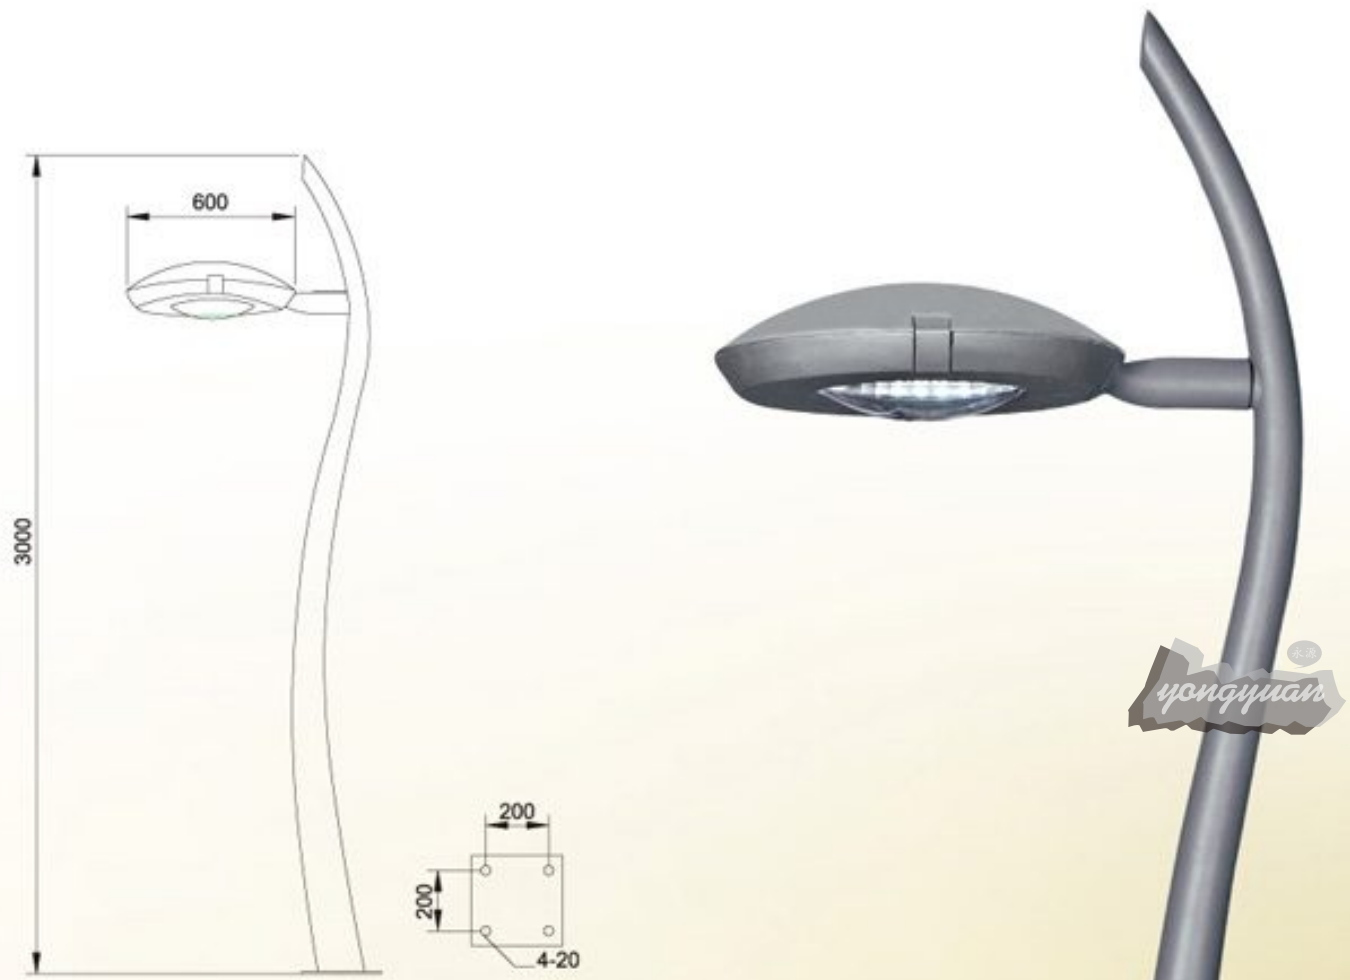

材料和功能

- ◆ 灯体：高强度铝铸造
- ◆ 反光罩：高纯度铝阳极氧化
- ◆ 钢化玻璃：高强度高纯度高透明
- ◆ 合页式盖便于维修和保养

技术参数

- ◆ 防护等级：IP67.
- ◆ 电器等级：I类型，II类型根据需要
- ◆ 电源：220V, 50Hz/60Hz
- ◆ 适合的灯功率：70W/150W/250W高压钠灯/金属卤化物到灯泡
- ◆ 灯头：E27/E40/G12
- ◆ 颜色：优质专用户外塑