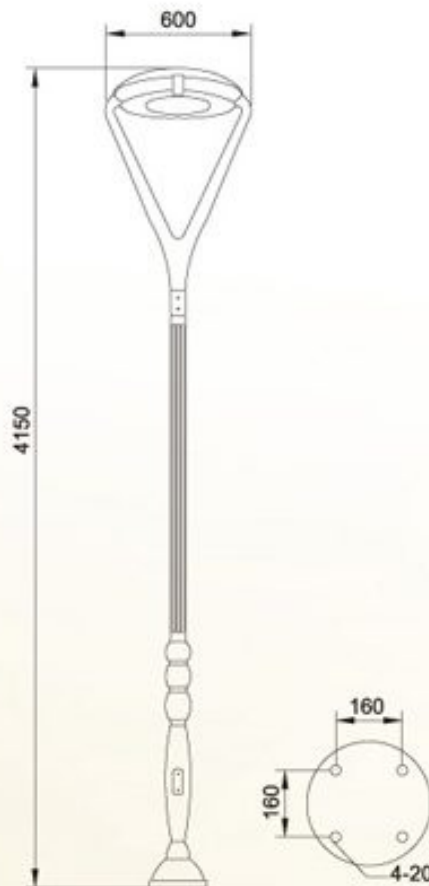

Material and Features

- Pole: Hot dip galvanized conical posttop tube.
- Available in varied sizes and specification.
- Reflector: High purity anodized aluminum.
- Tempered glass: High transmission of light and high intensity.
- Top-lift Cover, easy repair and maintenance.
- Optical group protection grade: IP67
- Powder Source: 220V, 50Hz/60Hz.
- Suitable Lamp: 70W-250W High Pressure Sodium/Metal Halide Bulb.
- Lamp holder: E27/E40/G12.
- Painting: Powder painting.
- Uses: Suitable for gardens, hotels, roads, resorts, clubs and commercial premises

材质及技术参数

- 灯杆: 采用锥形热浸锌管
- 备有各种尺寸和规格
- 反光罩: 高纯度铝阳极氧化
- 钢化玻璃: 高强度, 高纯度, 高透明度
- 顶盖合页安装, 便于维修和保养
- 防护等级: IP67.
- 电源: 220V, 50Hz/60Hz
- 适用光源: 70W-250W高压钠灯/金属卤化物光源
- 灯头: E27/E40/G12
- 颜色: 优质专用户外塑
- 用途: 适合于园林、酒店、道路, 度假村、会所及商业楼宇

YAMP-G2013059