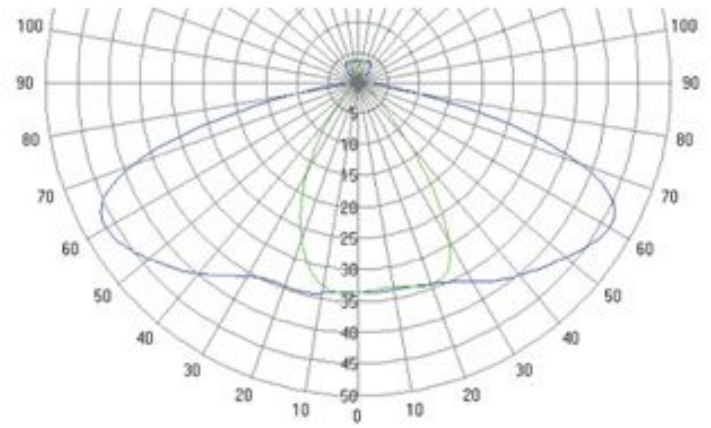

材质及特点

- ◆ 灯体：采用优质铸造铝材质。
- ◆ 灯罩：PMMA
- ◆ 电源：220V，50Hz/60Hz
- ◆ 适用光源：节能灯光源
- ◆ 灯头：E27
- ◆ 颜色：优质专用户外塑，根据需求可做不同的颜色。
- ◆ 用途：适合于园林、广场、酒店、度假村、会所。

YA-STAR-A2

YA-STAR-A3

YA-STAR-A4

| 产品型号 | Product Code | YA-STAR-A2 | YA-STAR-A3 | YA-STAR-A4 |
|-----------|----------------------------------|----------------|----------------|------------------|
| LED数量 | LED Quantity | 48 | 72 | 96 |
| 额定功率 | Rated Power | 60 | 90 | 120 |
| 输入电压 | Input Voltage | AC 90-295 V | AC 90-295 V | AC 90-295 V |
| 频率范围 | Frequency Range | 50 Hz / 60 Hz | 50 Hz / 60 Hz | 50 Hz / 60 Hz |
| 功率因数 | Power Factor | >0.9 | >0.9 | >0.9 |
| 色温(k) | Color Temperature(k) | 6000/4000/3000 | 6000/4000/3000 | 6000/4000/3000 |
| 显色指数 | Color Rendering Index | >75 | >75 | >75 |
| 光效 (lm/W) | Efficiency(lm/W) | 103/94/78 | 101/93/77 | 105/96/80 |
| 光通量 (lm) | Luminous Flux(lm) | 6180/5640/4680 | 9090/8370/6930 | 12600/11520/9600 |
| 工作环境温度 | Temperature of Working Condition | -35℃-50℃ | -35℃-50℃ | -35℃-50℃ |
| 工作环境湿度 | Humidity of Working Condition | 10%-90% | 10%-90% | 10%-90% |
| 设计使用寿命 | Life | > 50000 H | > 50000 H | > 50000 H |
| 防护等级 | Protection Grade | IP65 | IP65 | IP65 |
| 安装管径 | Installation Pipe Diameter | Φ60 | Φ60 | Φ60 |
| 安装高度 | Installation Height | 4-6m | 7-8m | 8-10m |
| 净重(kg) | Lamp Weight(kg) | 9 | 11 | 12.5 |
| 产品尺寸 (mm) | Product Size(mm) | 580*360*90 | 670*360*90 | 760*360*90 |